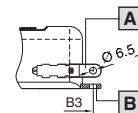

- A** Bevestiging vanaf zijkant
- B** Bevestiging aan de achterkant

Clip-/magneetbevestiging

Schroefbevestiging

	SZ 4140.010	SZ 4140.020
Breedte (B1)	455	705
Hoogte (H)	59	59
Diepte (T)	24	24
Bevestigingsafstand B2 Clip/magneet	400	650
Bevestigingsafstand B3	475	725