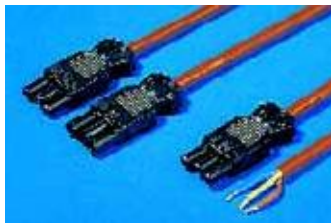

Lichtverspreiding 195 mm

Diameter:

totaal 62 mm

Buislamp 38 mm

Aansluittoebehoren

Voor tijdsbesparende en eenvoudige aansluiting van de verlichting kunnen de volgende componenten worden toegepast:

Toebehoren:

Kabelbinders voor snelmontage, zie pagina 353.

Aansluitdraden T.b.v.	UL	Lengte mm	LE	Bestelnr. SZ		
				Oranje	Geel	Grijs
Voeding (met aansluitkabelvoeding, zonder verbindingskabel)		3000	1 st.	4315.100	4315.110	–
Voeding (met aansluitkabelvoeding en trekontlasting, zonder verbindingskabel)	■	3000	1 st.	–	–	4315.150
Doorgaande bedrading (met contrac-connector en aansluitconnector)	■	600	1 st.	–	–	4315.450
Voedingsunit/doorgaande bedrading (met aansluitkabelvoeding en verbindings- kabel)		600	1 st.	4315.400	4315.410	–
		1000		4315.200	4315.210	–
		4000	1 st.	4315.600	4315.610	–