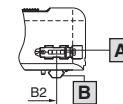

- A** Bevestiging vanaf zijkant
- B** Bevestiging aan de achterkant

Clip-/magneetbevestiging

Schroefbevestiging

	SZ 4140.010	SZ 4140.020
Breedte (B1)	455	705
Hoogte (H)	59	59
Diepte (T)	24	24
Bevestigingsafstand B2 Clip/magneet	400	650
Bevestigingsafstand B3	475	725