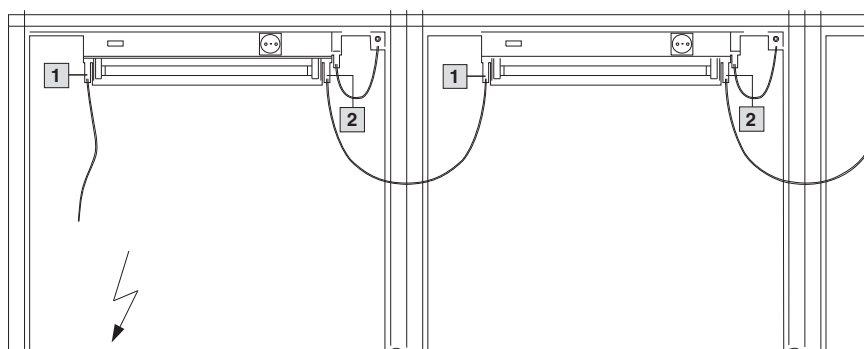

- **1** Aansluitkabelvoeding
- **2** Verbindingskabel