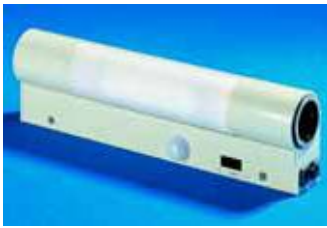

Universeelverlichting

Technische gegevens	Contactdoos	B mm	H mm	D mm	Bestelnr. SZ	Toelatingen
26 W, 110 – 240 V, 50 – 60 Hz	ja	345	95	55	4155.100	VDE
	nee	345	95	55	4155.000	VDE
	nee	345	95	55	4155.500	UL

Met compactbuislamp, TC-DEL 26 W, sokkel G24q-3, lengte 174 mm