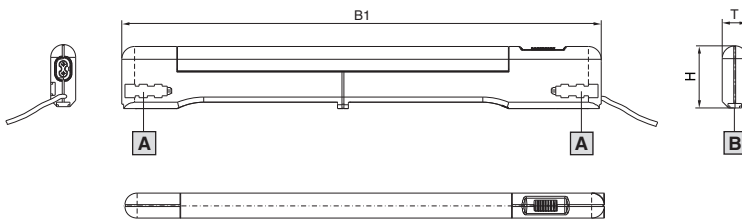

Compacte verlichting

Slanker – sneller – lichter

Slanker: ca. 50 % gereduceerde hoogte en diepte en daardoor ca. 75 % minder volume dan traditionele verlichting.

- Sneller: universele snelbevestiging met clips, schroeven of krachtige magneten (optioneel). Eenvoudig vanaf de zijkant of achterzijde inschuiven, verlichting monteren – klaar!
- Lichter: tot max. 75 % meer lichtopbrengst van de lampen bij gelijkblijvend vermogen. Hierdoor dalen de energiekosten. Deurschakelaaraansluiting via 2-polige connectoren mogelijk.
- Kabelgeleiding aan de achterzijde van de lampen maakt afbuigen van de kabels mogelijk, bijv. bij verticale montage in een TS 8.

⊕ Toebehoren:

Bevestigingsset met magneten, zie hieronder.
Deurschakelaar met aansluitdraden, zie hieronder.

Bestelnr. SZ	4140.010	4140.020
Vermogen	8 W	14 W
Beschermklasse	II (geïsoleerd)	
Aansluitdraden	2 x 0,75 mm ² , 3 m (open uiteinde), mantelkleur geel	
Nominale spanning	100 – 240 V AC ± 10 % bij 50 – 60 Hz	
Nominale stroom	(bij 230 V AC) 0,045 A – 0,088 A	0,073 A – 0,127 A
	(bij 110 V AC) 0,083 A – 0,149 A	0,149 A – 0,216 A
Lichtbundel	Buislamp T5	
Voeding	EVG met breed spanningsbereik (elektronisch)	
Schakelaar	geïntegreerd, Aan/Uit/deurschakelaar	
Lichtbundelafdekking	transparant, aan de binnenzijde gegroefd	

- A** Bevestiging vanaf zijkant
- B** Bevestiging aan de achterkant

Clip-/magneetbevestiging

Schroefbevestiging

	SZ 4140.010	SZ 4140.020
Breedte (B1)	455	705
Hoogte (H)	59	59
Diepte (T)	24	24
Bevestigingsafstand B2 Clip/magneet	400	650
Bevestigingsafstand B3	475	725