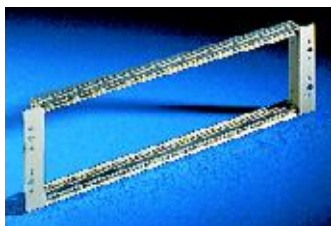

Modulepanel:19" 3 HE/84 TE

Voor de opname van verschillende deelfrontplaten en daarmee de individuele opbouw van een rangeerveld met een willekeurige combinatie van connectoren en koppelingen. De breedte bedraagt 84 TE.

Materiaal:
Aluminium

Kleur:
RAL 7035

Levering:
2 19"-wartelplaat,
2 profielen incl. 2 getapte strips.

LE	Bestelnr. DK
1 st.	7330.035

! **Bovendien is noodzakelijk:**

Deelfrontplaten,
zie pagina 390.