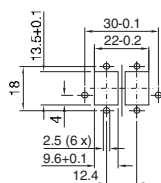

Voor de opname van E-2000, E-2000 duplex of SC glasvezelkoppelingen

Bij 1 HE met opnamemogelijkheid voor kabelopvangbeugels DK 7610.000 of DK 7611.000.

Materiaal:
Plaatstaal

Kleur:
RAL 7035

HE	Aantal inbouwplaatsen single/duplex	Bestelnr. DK
1	16/8	7433.035

Overige uitvoeringen op aanvraag.

+ Toebehoren:

Kabelopvangbeugel DK 7610.000 of DK 7611.000, zie pagina 356.