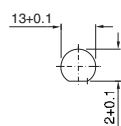

Voor de opname van BNC-connectoren (bouwvorm E)

Met opnamemogelijkheid voor kabelopvangbeugels DK 7610.000 of DK 7611.000.

Materiaal:
Plaatstaal

Kleur:
RAL 7035

HE	Aantal inbouwplaatsen	Bestelnr. DK
3	32	7069.535

Overige uitvoeringen op aanvraag.

+ Toebehoren:

Kabelopvangbeugel DK 7610.000 of DK 7611.000, zie pagina 356.