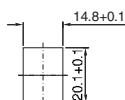

Voor afgeschermdde RJ 45 Modular Jacks

Voor opname van afgeschermdde RJ 45-connectoren. Uitsparingen en achterzijde van het patchpaneel elektrisch geleidend voor de contactering van inbouw delen met het patchpaneel en de verzinkte, gechromateerde 19"-profielen. Met opnamemogelijkheid voor kabelopvangbeugels DK 7610.000 of DK 7611.000.

Materiaal:
Plaatstaal, verzinkt

Kleur:
Voorzijde: RAL 7035,
achterzijde: gechromateerd.

HE	Aantal inbouwplaatsen	Bestelnr. DK
1	16	7394.035
2	32	7395.035

Overige uitvoeringen op aanvraag.

+ Toebehoren:

Kabelopvangbeugel DK 7610.000 of DK 7611.000, zie pagina 356.