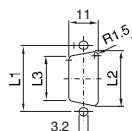

Voor V 24 interfaces

Voor inbouw van 16 D-Sub (trapezium)-connectoren. Met opnamemogelijkheid voor kabelopvangbeugels DK 7610.000 of DK 7611.000.

L1 mm	L2 mm	L3 mm	
25	21	16,5	9-pol.
33,3	29,2	24,7	15-pol.
47	43	38,5	25-pol.

Materiaal:
Plaatstaal

Kleur:
RAL 7035

HE	Voor aantal polen	Aantal inbouwplaatsen	Bestelnr. DK
2	9	16	7087.535
2	15	16	7086.535
2	25	16	7089.535

Overige uitvoeringen op aanvraag.

+ Toebehoren:

Kabelopvangbeugel DK 7610.000 of DK 7611.000, zie pagina 356.