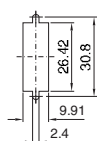

Voor de opname van SC-duplex glasvezelkoppelingen

Met opnamemogelijkheid voor kabelopvangbeugels DK 7610.000 of DK 7611.000.

Materiaal:
Plaatstaal

Kleur:
RAL 7035

HE	Aantal inbouwplaatsen	Bestelnr. DK
1	12	7154.035
2	24	7155.035

+ Toebehoren:

Kabelopvangbeugel DK 7610.000 of DK 7611.000, zie pagina 356.