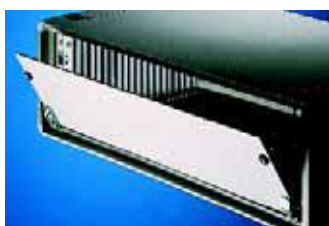

Scharnierende blindplaat, klapbaar

Voor inbouw in elektronische behuizingen.

Materiaal:
3 mm aluminium, blank geëloxeerd.
Scharnier: zinksputwerk, verzinkt

Levering:
Incl. bevestigingsmateriaal.

Breedte	HE	LE	Bestelnr. EL
19	3	1 st.	1944.000
19"	6	1 st.	1945.000