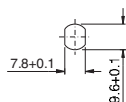

Voor de opname van ST-glasvezelkoppelingen

Met opnamemogelijkheid voor kabelopvangbeugels DK 7610.000 of DK 7611.000.

Materiaal:
Plaatstaal

Kleur:
RAL 7035

HE	Aantal inbouwplaatsen	Bestelnr. DK
1	16	7437.035
2	24	7137.535
2	32	7637.035¹⁾

¹⁾Levertijd op aanvraag. Andere uitvoeringen op aanvraag.

+ Toebehoren:

Kabelopvangbeugel DK 7610.000 of DK 7611.000, zie pagina 356.