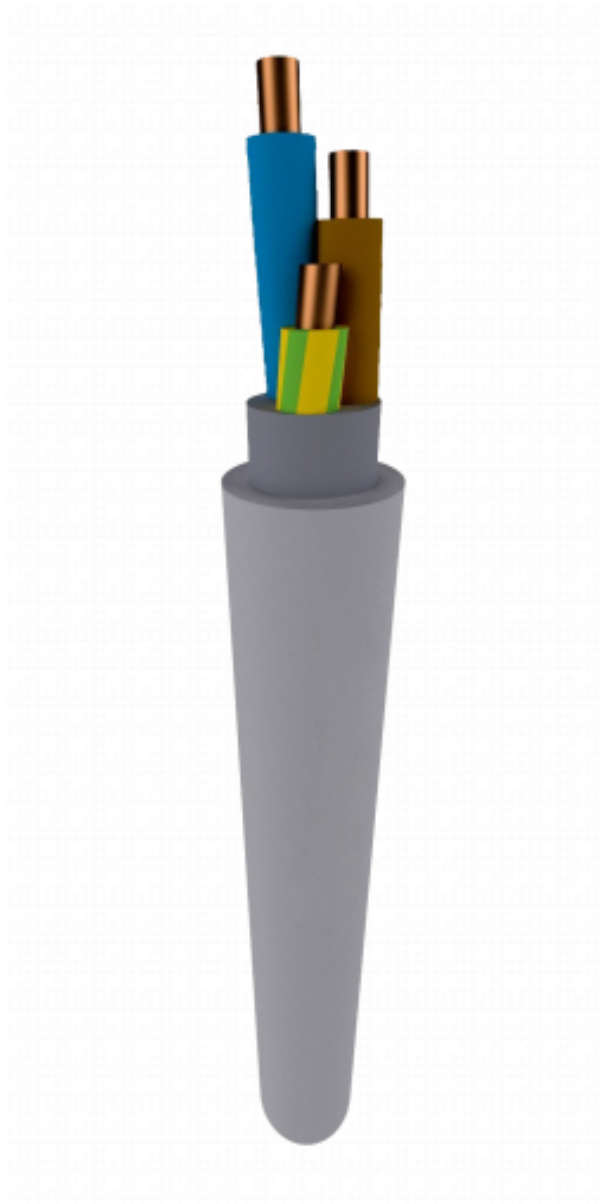

# Eldra - YMVK 5X 6 DCA-S3 KL1

Installatiekabel YMVK Dca-s3,d2,a3 klasse 1  
5G6 mm<sup>2</sup>

**Model** YMVK Dca  
**Variante** 5 G 6 mm<sup>2</sup> GY  
**Artikelnummer** 0800200532  
**Artikelkortingsgroep** 3002  
**Merk** Eldra  
**Artikelnummer** 10101.01943.0146.D  
**fabrikant**  
**GTIN** 08716286407472

## Specificaties

**Geleidermateriaal** Koper  
**Oppervlakte geleider** Blank  
**Nom.** 6 mm<sup>2</sup>  
**geleiderdoorsnede**  
**AWG-maat**  
**Nom.** 0 kcmil  
**geleiderdoorsnede**  
**(AWG)**  
**Samenstelling** Klasse 1 = massief  
**geleider**  
**Geleiderweerstand bij** 3.08 Ohm/km  
**20°C**  
**Geleidervorm** Rond  
**Aantal aders** 5  
**Materiaal aderisolatie** Polyolefine  
**Specificatie** Gevulkaniseerd polyeth  
**aderisolatie** een (XLPE)  
**Adercodering volgens** Ja  
**HD 308 S2**  
**Adercodering** Kleur  
**Aderscherm** Nee  
**Glasvezelelement** Nee  
**Met aardgeleider**  
**Beschermingsgeleide** Ja  
**r (geel/groene ader)**  
**Binnenveldsturing** Nee  
**Buitenveldsturing** Nee  
**Scherm** Nee  
**Litze** Nee  
**Loodmantel** Nee  
**Aantal hulpaders** 0  
**Nom. doorsnede** 0 mm<sup>2</sup>  
**hulpader**  
**Concentrische** Geen  
**geleider**  
**Nom. doorsnede** 0 mm<sup>2</sup>  
**concentrische**  
**geleider**  
**Bewapening** Nee  
**Mantelmateriaal** Polyvinylchloride (PVC)  
**Specificatie** Overig  
**mantelmateriaal**  
**Mantelkleur** Grijs  
**Kabelgeometrie** Rond  
**Geleidende coating** Nee  
**Geleider** Nee