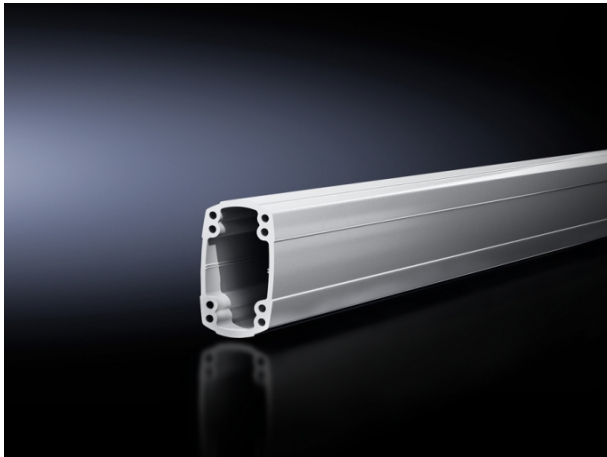

# Rittal - CP Draagbuis CP180 L=2000 RAL7035

CP Draagbuis CP 180, staal, gesloten, L=2000 mm, RAL 7035

<b>Model</b>	CP
<b>Variant</b>	6218200
<b>Artikelnummer</b>	RIT6218200
<b>Artikeltortingsgroep</b>	2200
<b>Merk</b>	Rittal
<b>Artikelnummer</b>	6218200
<b>fabrikant</b>	
<b>GTIN</b>	04028177683822

#### **Specificaties**

<b>Lengte</b>	2000 mm
<b>Materiaal</b>	Aluminium
<b>Kleur</b>	Grijs
<b>Max. belasting</b>	1800 kg

Dit productblad is gegenereerd op 17-09-2021