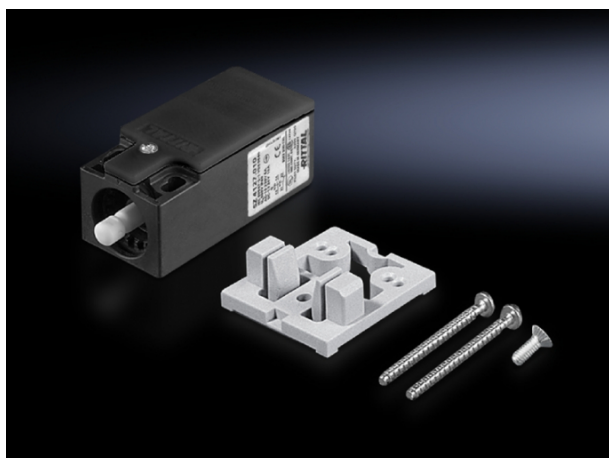

Rittal - DEURSCHAKELAAR

Deurschakelaar incl. inbouwset type 4127.010

Model SZ
Variant 4127010
Artikelnummer RIT4127010
Artikelkortingsgroep 2200
Merk Rittal
Artikelnummer fabrikant 4127010
GTIN 04028177497740

Besteleenheden

1 STUKS (Onverpakt)

Specificaties

Breedte sensor 0 mm
Diameter sensor 0 mm
Hoogte van de sensor 0 mm
Lengte sensor 0 mm
Nom. bedrijfsstroom 6 A
le bij AC-15 bij 24 V
Nom. bedrijfsstroom 0 A
le bij AC-15 bij 125 V
Nom. bedrijfsstroom 6 A
le bij AC-15, 230 V
Nom. bedrijfsstroom 6 A
le bij DC-13, 24 V
Nom. bedrijfsstroom 8 A
le bij DC-13, 125 V
Nom. bedrijfsstroom 6 A
le bij DC-13, 230 V
Schakelfunctie Momentschakeling
Schakelfunctie vergrendelend
Uitgang elektronisch Nee
Gedwongen openend Ja
Aantal veiligheidshulpcontacten 0
Aantal contacten als verbreekcontact 1
Aantal contacten als maakcontact 0
Aantal contacten als wisselcontact 0
Uitvoering van de interface Geen
Uitvoering interface voor veiligheidscommunicatie Geen
Bouwvorm behuizing Overig
Materiaal behuizing Kunststof
Coating behuizing Overig
Uitvoering van het bedieningselement Stootnok
Uitlijning van het bedieningselement Rolstootnok recht
Uitvoering elektrische aansluiting Overig
Met status-indicatie Nee