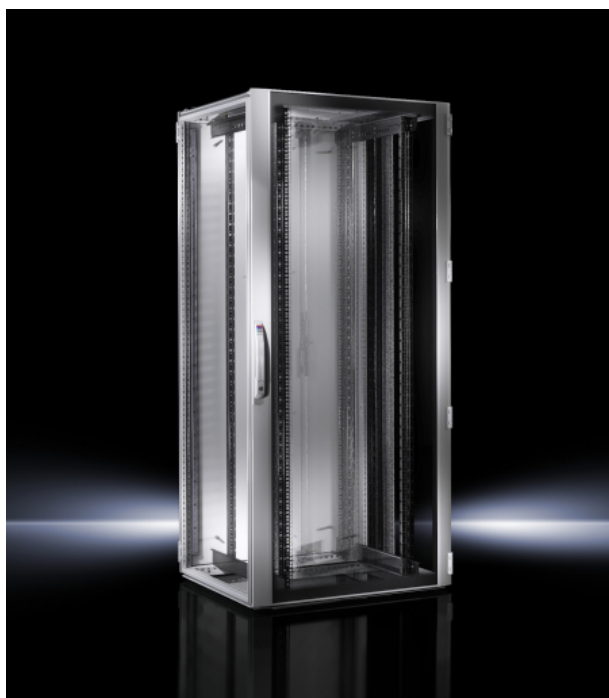

Rittal - RITTAL 47HE 800X 1000

Rittal TS/IT 19" kast 47HE 800x1000mm
voorzien van: - aluminium zichtdeur voor -
dubbele plaatstalen deur achter - deuren
voorzien van comforthandgreep met
cilinderbinnenwerk 3524E - 19" voor en achter -
dakplaat (meerdelig) afneembaar met
kabelinvoer - Flex-Block, 100mm, geventileerd
los meegeleverd: - afstandsbouten voor
dakverhoging - centraal aardpunt, aardlitzen -
50 sts schroeven en kooimoeren M5 -
koppelset

Model	TS-IT
Variant	1196674
Artikelnummer	RIT1196674
Artikelkortingsgroep	2200
Merk	Rittal
Artikelnummer	1196674
fabrikant	

Besteleenheden

1 STUKS (Onverpakt)

Specificaties

Montageniveau	Voorzijde en achterzijde
Uitvoering profielrail	L-vormig
Aantal deuren	2
Soort ventilatie	Passief
Breedte	800 mm
Hoogte	2200 mm
Diepte	1000 mm
Rastermaat	19"
Aantal hoogte- eenheden	47
Max. belastbaarheid	0 kg
Met dakplaat	Ja
Met aarding	Ja
Met frontdeur	Ja
Materiaal deur voorzijde	
Vergrendeling frontdeur	
Met rugzijdige deur	Ja
Materiaal deur achterzijde	
Vergrendeling rugzijdige deur	
Met zichtdeur	
Met zijwanden	Nee
Met sokkel	Ja
Met verticale kabelgeleiding	
Materiaal	Staal
Uitvoering oppervlakte	Poedercoating
Kleur	Grijs
Uitvoering	Overig
RAL-nummer	7035